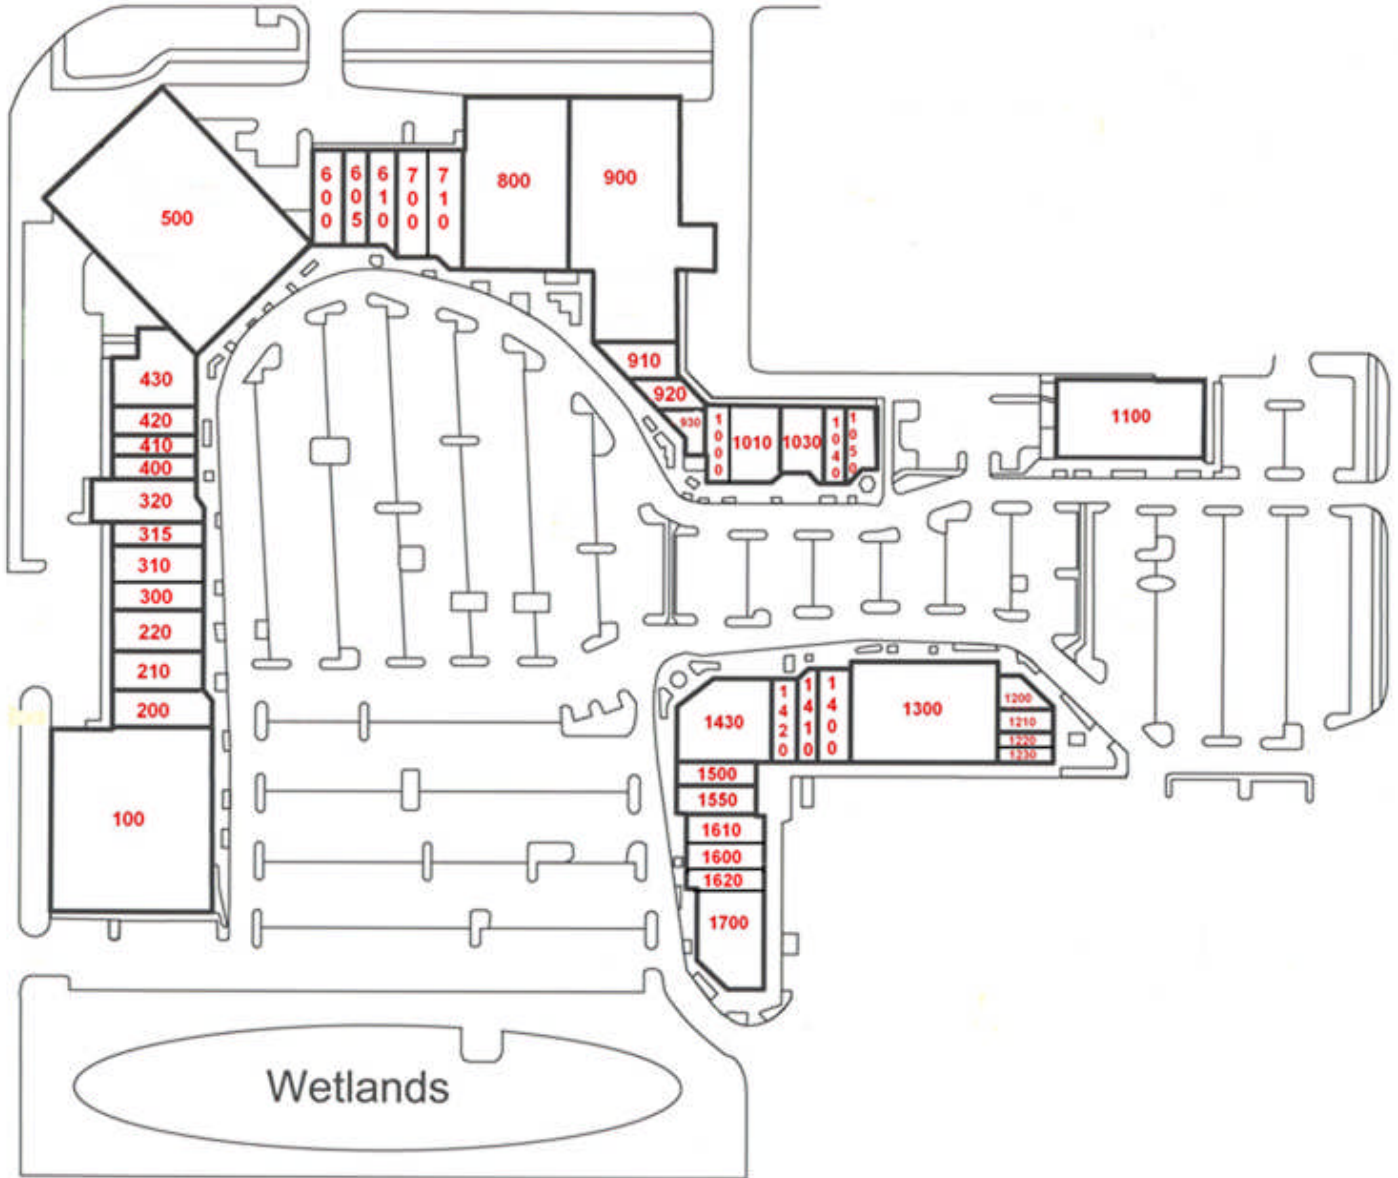

FOUNTAIN OAKS BUSINESS CENTER
Tampa, Florida

ADDRESS	UNIT#	SQ. FT.
3661	100	27,054
3659	200	3,450
3657	210	2,250
3655	220	4,050
3653	300	2,700
3651A	310	3,000
3651B	315	1,250
3649	320	3,830
3647	400	1,600
3645	410	1,600
3643	420	2,000
3641	430	4,500
3639	500	30,000
3637B	600	938
3637A	605	2,200

ADDRESS	UNIT#	SQ. FT.
3635	610	2,700
3635	700	3,300
3635	710	4,052
3637B	800	15,000
3627A-3625A	900	24,000
3621	910	2,455
3619	920	1,519
3617	930	1,191
3615	1000	1,500
3613	1010	3,700
3609	1030	2,750
3607	1040	1,500
3605	1050	1,788
3603	1100	10,000
3691	1200	1,050

ADDRESS	UNIT#	SQ. FT.
3693	1210	825
3695	1220	850
3697	1230	750
3689	1300	12,000
3681	1400	2,400
3679	1410	1,550
3677	1420	1,400
3675	1430	5,181
3673	1500	1,750
3671	1550	2,250
3667	1610	1,680
3669	1600	1,455
3665	1620	1,000
3663	1700	5,400